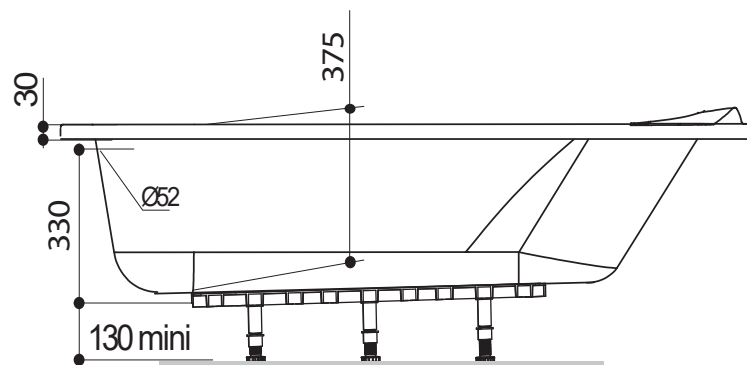

# AXESS

170 x 70 cm

Baignoires / Baden

Ref : 236230

Capacité\* : 70 L

Poids / gewicht : 11 Kg

Hauteur sous plage sans tablier : 505 - 540

Compatible robinetterie sur Gorge