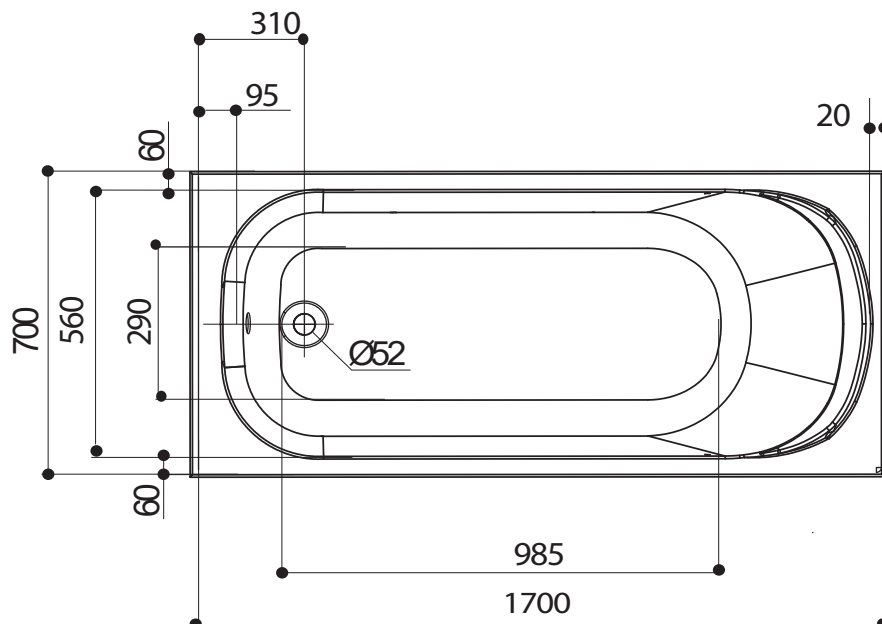

# AXESS

170 x 70 cm

Baignoires / Baden

Ref : 236230

Capacité\* : 70 L

Poids / gewicht : 11 Kg

Hauteur sous plage sans tablier : 505 - 540

Compatible robinetterie sur Gorge